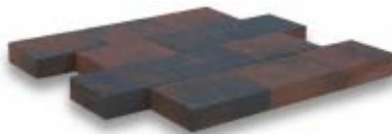

Strakstone 28 x 21 x 7 cm

Bont

Bruin – Zwart

Geel – Bruin

Geel – Rood

Grijs

Grijs – Zwart

Room – Wit

Product:	Strakstones
Formaat	28 x 21x 7 cm
Aantal per M²	17 st. Per M²
Aantal st. per pallet	144 stuks
Aantal M² per pallet	8,47 M²
Gewicht per pallet	1250 KG

Strakstone 42 x 21 x 7 cm

Brons

Terracotta

Product:	Strakstones
Formaat	42 x 21x 7 cm
Aantal per M²	11,3 st. Per M²
Aantal st. per pallet	108 stuks
Aantal M² per pallet	9,6 M²
Gewicht per pallet	1388 KG

Strakstone 42 x 42 x 7 cm

Geel

Geel - Rood

Grijs - Zwart

Oud - Hollands

Product:	Strakstones
Formaat	42 x 42 x 7 cm
Aantal per M²	5,67 st. Per M²
Aantal st. per pallet	36 stuks
Aantal M² per pallet	6,35 M²
Gewicht per pallet	925 KG