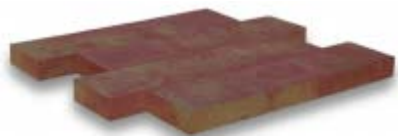

Strakstone 28 x 21 x 7 cm

Bont

Bruin – Zwart

Geel – Bruin

Geel – Rood

Grijs

Grijs – Zwart

Room – Wit

Product:	Strakstones
Formaat	28 x 21x 7 cm
Aantal per M²	17 st. Per M²
Aantal st. per pallet	144 stuks
Aantal M² per pallet	8,47 M²
Gewicht per pallet	1250 KG

Strakstone 42 x 21 x 7 cm

Brons

Terracotta

Product:	Strakstones
Formaat	42 x 21x 7 cm
Aantal per M²	11,3 st. Per M²
Aantal st. per pallet	108 stuks
Aantal M² per pallet	9,6 M²
Gewicht per pallet	1388 KG

Strakstone 42 x 42 x 7 cm

Geel

Geel - Rood

Grijs - Zwart

Oud - Hollands

Product:	Strakstones
Formaat	42 x 42 x 7 cm
Aantal per M²	5,67 st. Per M²
Aantal st. per pallet	36 stuks
Aantal M² per pallet	6,35 M²
Gewicht per pallet	925 KG