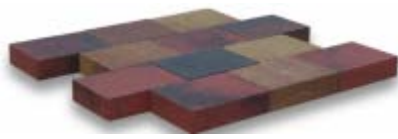

Strakstone 28 x 21 x 7 cm

Bont

Bruin – Zwart

Geel – Bruin

Geel – Rood

Grijs

Grijs – Zwart

Room – Wit

Product:	Strakstones
Formaat	28 x 21x 7 cm
Aantal per M²	17 st. Per M²
Aantal st. per pallet	144 stuks
Aantal M² per pallet	8,47 M²
Gewicht per pallet	1250 KG

Strakstone 42 x 21 x 7 cm

Brons

Terracotta

Product:	Strakstones
Formaat	42 x 21x 7 cm
Aantal per M²	11,3 st. Per M²
Aantal st. per pallet	108 stuks
Aantal M² per pallet	9,6 M²
Gewicht per pallet	1388 KG

Strakstone 42 x 42 x 7 cm

Geel

Geel - Rood

Grijs - Zwart

Oud - Hollands

Product:	Strakstones
Formaat	42 x 42 x 7 cm
Aantal per M²	5,67 st. Per M²
Aantal st. per pallet	36 stuks
Aantal M² per pallet	6,35 M²
Gewicht per pallet	925 KG