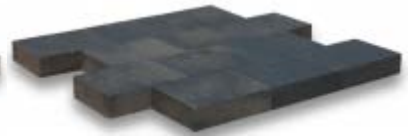

Strakstone 28 x 21 x 7 cm

Bont

Bruin – Zwart

Geel – Bruin

Geel – Rood

Grijs

Grijs – Zwart

Room – Wit

Product:	Strakstones
Formaat	28 x 21x 7 cm
Aantal per M²	17 st. Per M²
Aantal st. per pallet	144 stuks
Aantal M² per pallet	8,47 M²
Gewicht per pallet	1250 KG

Strakstone 42 x 21 x 7 cm

Brons

Terracotta

Product:	Strakstones
Formaat	42 x 21x 7 cm
Aantal per M²	11,3 st. Per M²
Aantal st. per pallet	108 stuks
Aantal M² per pallet	9,6 M²
Gewicht per pallet	1388 KG

Strakstone 42 x 42 x 7 cm

Geel

Geel - Rood

Grijs - Zwart

Oud - Hollands

Product:	Strakstones
Formaat	42 x 42 x 7 cm
Aantal per M²	5,67 st. Per M²
Aantal st. per pallet	36 stuks
Aantal M² per pallet	6,35 M²
Gewicht per pallet	925 KG